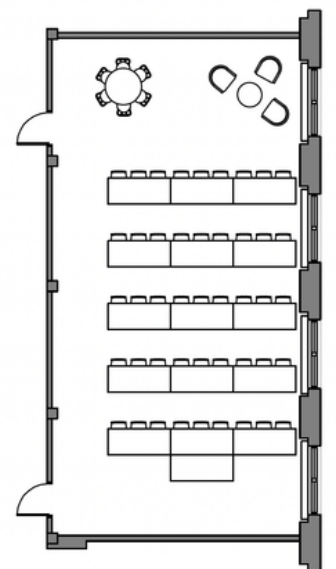

819 379-3223 # 109

cmitr.qc.ca/locations

01

La Ruche

02

Salle Marie-de-l'Incarnation

03

Gymnase

04

Salle multimédia

La Ruche

Équipements

Téléviseur - Wi-Fi

Aménagement

Voir les schémas suivants:

La Ruche
réunion - 26p.

Tarif

À partir de 60 \$/heure

**Stationnement disponible à
partir de la rue Hart**

La Ruche
théâtre - 48p.

La Ruche
formation - 45p.

Salle Marie-de-l'Incarnation

Équipements

Systemes de son et d'éclairage -
Écran - Scène pour chorale - Piano
à queue - Orgue Casavant -
Chaises et tables - Wi-Fi