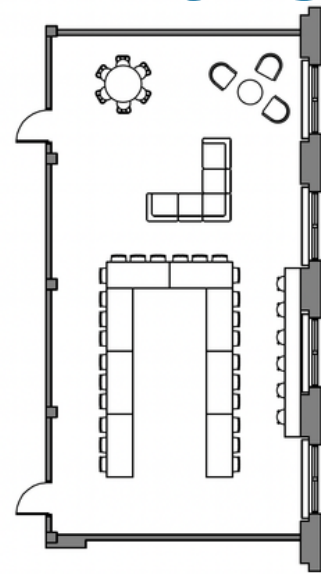

04

Salle multimédia

La Ruche

Équipements

Téléviseur - Wi-Fi

Aménagement

Voir les schémas suivants:

La Ruche
réunion - 26p.

Tarif

À partir de 60 \$/heure

**Stationnement disponible à
partir de la rue Hart**

La Ruche
théâtre - 48p.

La Ruche
formation - 45p.

Salle Marie-de-l'Incarnation

Équipements

Systemes de son et d'éclairage -
Écran - Scène pour chorale - Piano
à queue - Orgue Casavant -
Chaises et tables - Wi-Fi