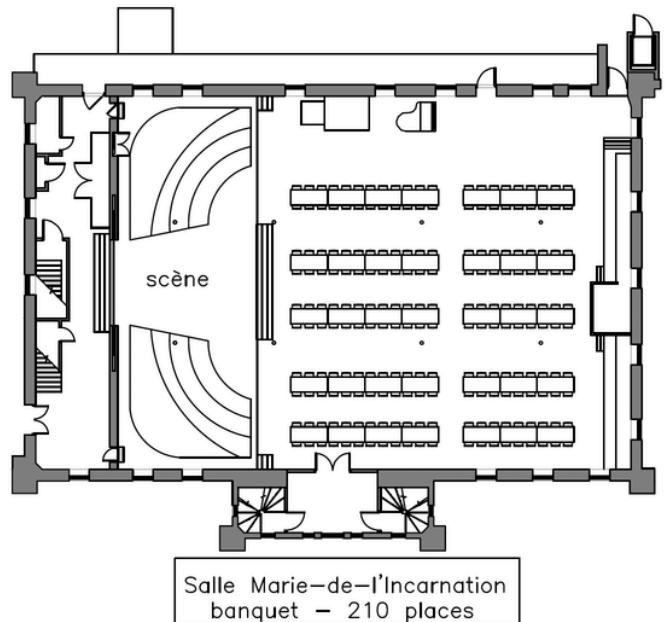

04

Salle multimédia

La Ruche

Équipements

Téléviseur - Wi-Fi

Aménagement

Voir les schémas suivants:

La Ruche
réunion - 26p.

Tarif

À partir de 60 \$/heure

**Stationnement disponible à
partir de la rue Hart**

La Ruche
théâtre - 48p.

La Ruche
formation - 45p.

Salle Marie-de-l'Incarnation

Équipements

Systemes de son et d'éclairage -
Écran - Scène pour chorale - Piano
à queue - Orgue Casavant -
Chaises et tables - Wi-Fi

Aménagement

Voir les schémas suivants:

Tarif

À partir de 67 \$/heure

**Stationnement disponible à
partir de la rue Hart**

Salle multimédia

Équipements

Système de son
Écran
Projecteur
80 places assises
Wi-Fi

Aménagement

[Voir les photos](#)

Tarif

À partir de 60 \$/heure

Stationnement disponible à partir de la rue Hart

Équipements

- Tableau avec marqueur
- Vestiaires aménagés en 2021
- Salle d'arbitre
- Dimension de 98' par 46'
- Accès à des toilettes
- Place commune pour l'attente
- Wi-Fi