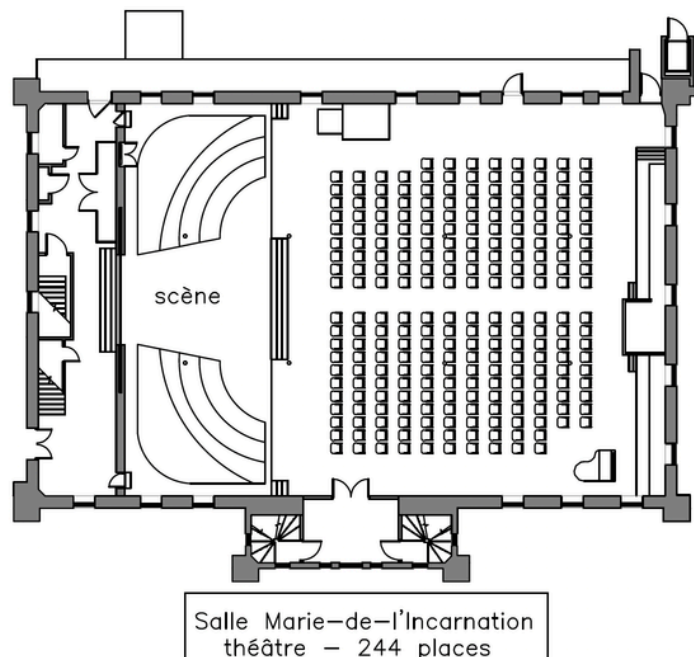

04

Salle multimédia

La Ruche

Équipements

Téléviseur - Wi-Fi

Aménagement

Voir les schémas suivants:

La Ruche
réunion - 26p.

Tarif

À partir de 60 \$/heure

**Stationnement disponible à
partir de la rue Hart**

La Ruche
théâtre - 48p.

La Ruche
formation - 45p.

Salle Marie-de-l'Incarnation

Équipements

Systemes de son et d'éclairage -
Écran - Scène pour chorale - Piano
à queue - Orgue Casavant -
Chaises et tables - Wi-Fi

Aménagement

Voir les schémas suivants:

Tarif

À partir de 67 \$/heure

**Stationnement disponible à
partir de la rue Hart**

Salle multimédia

Équipements

Système de son
Écran
Projecteur
80 places assises
Wi-Fi