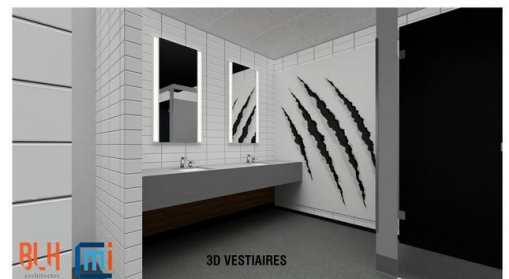

Tarif

À partir de 54 $/heure