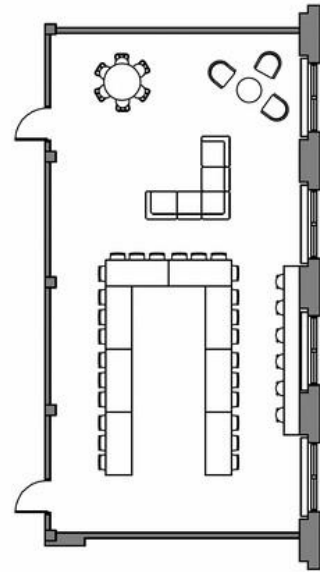

Table des matières

01

La Ruche

02

Salle Marie-de-l'Incarnation

03

Gymnase

04

Salle multimédia

05

Résidences étudiantes

La Ruche

Équipements

Téléviseur - Wi-Fi

Aménagement

Voir les schémas suivants:

La Ruche
réunion - 26p.

Tarif

À partir de 60 \$/heure

Stationnement disponible à
partir de la rue Hart

La Ruche
théâtre - 48p.

La Ruche
formation - 45p.

Salle Marie-de-l'Incarnation

Équipements

Salle Marie-de-l'Incarnation
banquet - 210 places

Salle Marie-de-l'Incarnation
théâtre - 244 places

Salle multimédia

Équipements

Système de son
Écran
Projecteur
80 places assises
Wi-Fi

Aménagement

[Voir les photos](#)