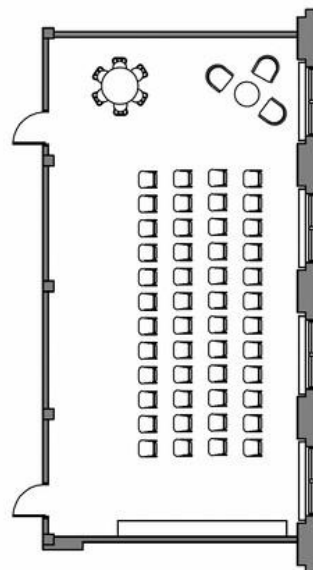

Table des matières

01

La Ruche

02

Salle Marie-de-l'Incarnation

03

Gymnase

04

Salle multimédia

05

Résidences étudiantes

La Ruche

Équipements

Téléviseur - Wi-Fi

Aménagement

Voir les schémas suivants:

La Ruche
réunion - 26p.

Tarif

À partir de 60 \$/heure

Stationnement disponible à
partir de la rue Hart

La Ruche
théâtre - 48p.

La Ruche
formation - 45p.

Salle Marie-de-l'Incarnation

Équipements

Salle Marie-de-l'Incarnation
banquet - 210 places

Salle Marie-de-l'Incarnation
théâtre - 244 places

Salle multimédia

Équipements

Système de son
Écran
Projecteur
80 places assises
Wi-Fi

Aménagement

[Voir les photos](#)