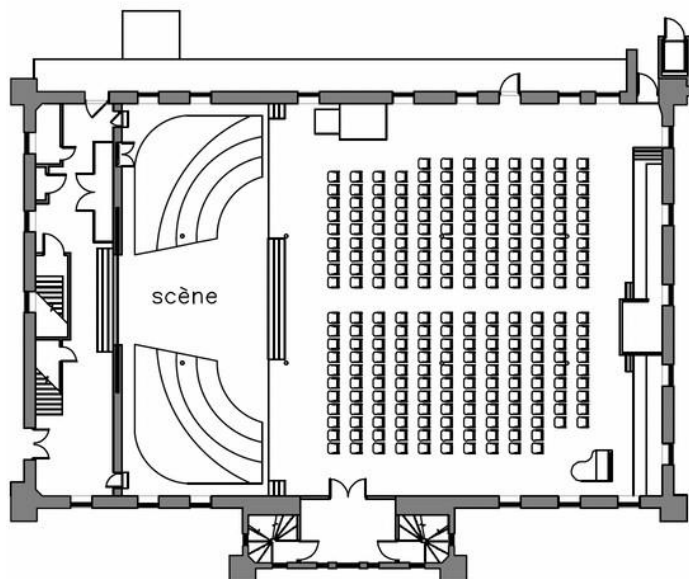

La Ruche
réunion - 26p.

Tarif

À partir de 60 \$/heure

Stationnement disponible à
partir de la rue Hart

La Ruche
théâtre - 48p.

La Ruche
formation - 45p.

Salle Marie-de-l'Incarnation

Équipements

Systemes de son et d'éclairage -
Écran - Scène pour chorale -
Chaises et tables - Wi-Fi

Aménagement

Voir les schémas suivants:

Tarif

À partir de 67 \$/heure

Stationnement disponible à
partir de la rue Hart

Salle Marie-de-l'Incarnation
banquet - 210 places

Salle Marie-de-l'Incarnation
théâtre - 244 places

Salle multimédia

Équipements

Système de son
Écran
Projecteur
80 places assises
Wi-Fi

Aménagement

[Voir les photos](#)