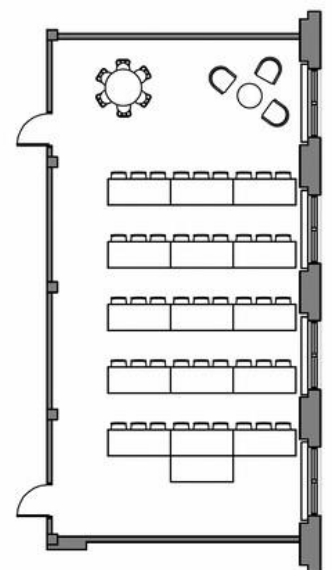

Table des matières

01

La Ruche

02

Salle Marie-de-l'Incarnation

03

Gymnase

04

Salle multimédia

05

Résidences étudiantes

La Ruche

Équipements

Téléviseur - Wi-Fi

Aménagement

Voir les schémas suivants:

La Ruche
réunion - 26p.

Tarif

À partir de 60 \$/heure

Stationnement disponible à
partir de la rue Hart

La Ruche
théâtre - 48p.

La Ruche
formation - 45p.

Salle Marie-de-l'Incarnation

Équipements

Salle Marie-de-l'Incarnation
banquet - 210 places

Salle Marie-de-l'Incarnation
théâtre - 244 places

Salle multimédia

Équipements

Système de son
Écran
Projecteur
80 places assises
Wi-Fi

Aménagement

[Voir les photos](#)