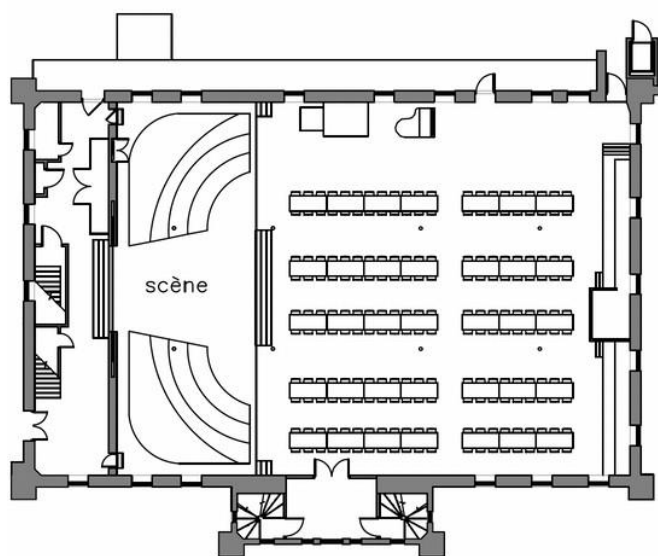

La Ruche
réunion - 26p.

Tarif

À partir de 60 \$/heure

Stationnement disponible à
partir de la rue Hart

La Ruche
théâtre - 48p.

La Ruche
formation - 45p.

Salle Marie-de-l'Incarnation

Équipements

Systemes de son et d'éclairage -
Écran - Scène pour chorale -
Chaises et tables - Wi-Fi

Aménagement

Voir les schémas suivants:

Tarif

À partir de 67 \$/heure

Stationnement disponible à
partir de la rue Hart

Salle Marie-de-l'Incarnation
banquet - 210 places

Salle Marie-de-l'Incarnation
théâtre - 244 places

Salle multimédia

Équipements

Système de son
Écran
Projecteur
80 places assises
Wi-Fi

Aménagement

[Voir les photos](#)