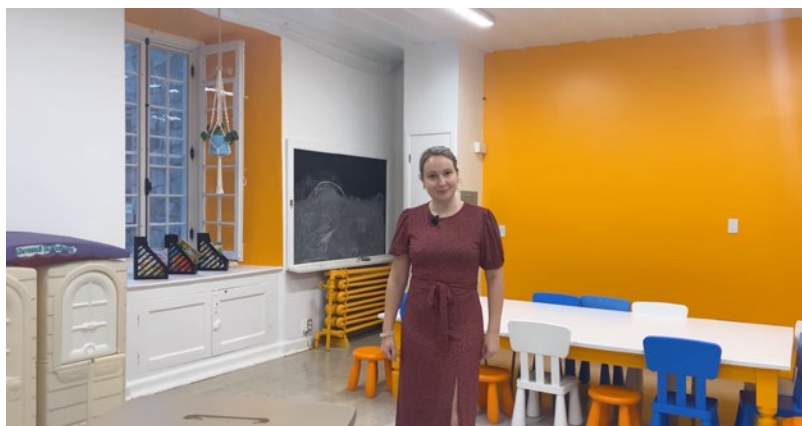

09/21
SEPTEMBRE

Billet Bleu

Bulletin d'information des **anciennes et des anciens élèves du CMI**

LE SOURIRE

DE LA RENTRÉE

BIENVENUE

L'équipe de la Fondation et du Collège Marie-de-l'Incarnation est fière de vous présenter cette nouvelle édition du Billet Bleu.

Nos élèves du préscolaire, du primaire et du secondaire ont vécu une rentrée scolaire remplie d'excitation avec leurs camarades de classe!

PORTES OUVERTES
16 OCTOBRE 2021
VIENS NOUS VOIR!

CMITR.QC.CA/PORTESOUVERTES

Cette année, la rentrée s'est faite avec un sourire bien visible sur le visage de nos élèves et un nouvel uniforme porté fièrement! C'est donc avec un enthousiasme palpable et une énergie contagieuse que les élèves se sont enfin retrouvés dans la cour d'école et dans leur classe. Les enseignants.es étaient également fébriles de reprendre les cours en classe et de pouvoir échanger avec leurs élèves!

Toute l'équipe du CMI vous souhaite une belle année scolaire 2021-22!

VIENS NOUS VOIR AUX

PORTES OUVERTES
16 OCTOBRE 2021
VIENS NOUS VOIR!

CMITR.QC.CA/PORTESOUVERTES

Le 16 octobre prochain se tiendra les Portes Ouvertes. Sous le thème «Viens nous voir », toute l'équipe du Collège invite la population à venir rencontrer pour échanger et découvrir les nouvelles installations. Lors de cette journée, la direction, les élèves, le personnel enseignant et de soutien travaillent de concert afin de présenter l'école et ses nombreux atouts aux futurs élèves ainsi qu'à leurs familles! Une organisation et une logistique rodées au quart de tour permettra de faire un succès cette journée des Portes ouvertes!